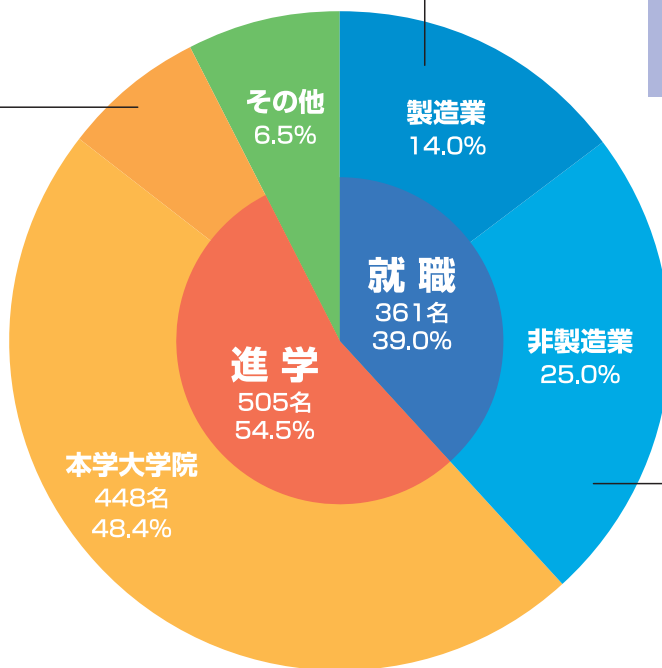

平成18年度電気通信大学学部卒業生の進路

DATA

他大学大学院

57名 6.1%

- ・東京工業大学大学院
- ・東京大学大学院
- ・北陸先端科学技術大学院大学
- ・東京学芸大学大学院
- ・北海道大学大学院
- ・大阪大学大学院
- ・九州大学大学院

本学大学院
448名
48.4%

業種	比率 (%)
・水産・建設・鉱業	0.1
・印刷関連	0.5
・化学・石油	0.1
・鉄鋼・非鉄・金属	0.6
・一般機械	0.8
・電気・情報通信機器	7.5
・輸送用機器	1.7
・精密機器	1.7
・その他	1.0

業種	比率 (%)
・通信	0.8
・放送	0.4
・情報サービス	17.0
・運輸	0.2
・商社・流通	0.9
・金融・保険	0.5
・教育・学習支援	0.3
・公務	0.2
・その他	4.7