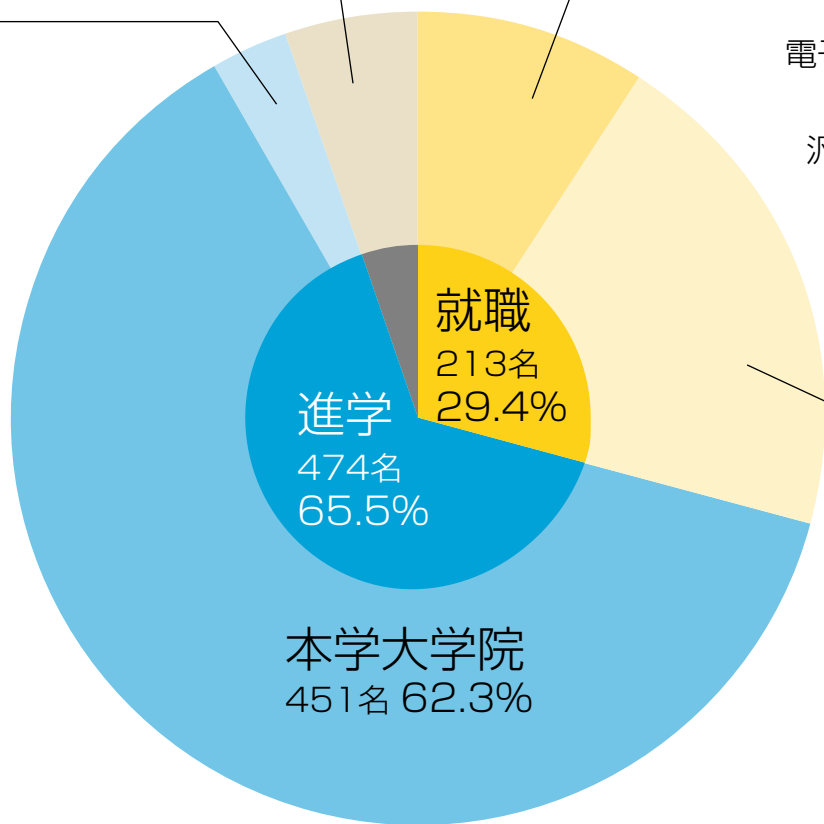

平成28年度学部卒業生の進路

その他
37名 5.1%

他大学大学院
23名 3.2%

東京大学大学院
筑波大学大学院
東京工業大学大学院
東北大学大学院
東京学芸大学大学院
横浜国立大学大学院
京都大学大学院
北陸先端科学技術大学院大学
慶応義塾大学大学院

製造業
67名 9.2%

- 食品・飲料・繊維 0.1
- 化学・石油 0.3
- 鉄鋼・非鉄・金属製品 0.6
- 水産・建設・鉱業 0.3
- 電子部品・デバイス・電子回路 1.2
- 電気・情報通信機械器具 1.9
- 汎用・生産用・業務用機械器具 3.2
- 輸送用機械器具 1.4
- その他製造業 0.3