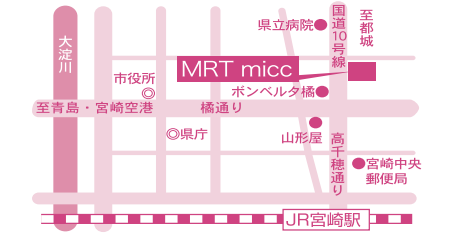

北九州会場 **5/29(火)**

ステーションホテル小倉
5F 飛翔

北九州市小倉北区浅野1-1-1 TEL 093-541-7111(代)

久留米会場 **5/30(水)**

ハynesホテル久留米
5F 千歳の間

久留米市天神町1-6 TEL 0942-32-7211(代)

福岡会場 **5/31(木)**

ホテルニューオータニ博多
4F 鶴の間

福岡市中央区渡辺通1-1-2 TEL 092-714-1111(代)

熊本会場 **6/6(水)**

ホテル日航熊本
5F 阿蘇

熊本市中央区上通町2-1 TEL 096-211-1111(代)

宮崎会場 **6/7(木)**

MRT micc
2F ダイヤモンドホール

宮崎市橋通西4-6-3 TEL 0985-22-1111(代)

長崎会場 **6/8(金)**

ベストウェスタンプレミアホテル長崎
3F プレミアホール

長崎市宝町2-26 TEL 095-821-1111(代)

佐賀会場 **6/12(火)**

ホテルグランデはがくれ
2F フラワーホール

佐賀市天神2-1-36 TEL 0952-25-2212(代)

大分会場 **6/13(水)**

トキハ会館
5F ローズ・カトリア

大分市内町2-1-4 TEL 097-538-3111(代)

鹿児島会場 **6/14(木)**

ジェイド ガーデンパレス
4F ホール

鹿児島市上荒田町19-1 TEL 099-257-1211(代)

他にもいろいろな分野の進学説明会の情報を知りたい人は **進学ノチカラ** **検索** にアクセスしよう!