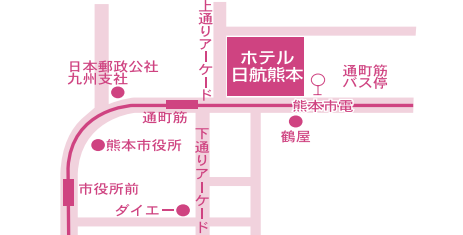

6月は、新しいパンフレットが出揃う時。昨年のパンフレットを入手している人も、今回一度に新しいパンフレットを集めてみよう!

●総合進学相談ブース設置

進路に迷っている方や希望の大学・短大や学部・学科系統、入試制度など、わからない事はドンドン相談してみよう!
※会場によっては、設置していないところもありますので、下記までお問合せ下さい。

来場者特典!

特典1 「国公立大学・短期大学データBOOK」を先着500名に進呈!!

大学・短期大学の学部・学科系統別一覧、初年度納入金・奨学金が一目でわかるデータブック。

特典2 「オープンキャンパスナビ〜九州版」無料配布!! (オープンキャンパス必携)

九州・山口の大学・短期大学のオープンキャンパス情報を紹介したナビゲーションブック。

★会場までの無料送迎バスが利用できます!

学校単位で参加希望の仲間が集まれば、会場までの無料送迎バスを運行します。詳しい内容は進路指導室へ文書で案内しています。あなたの学校では無料送迎バスが運行されるかどうか、担任の先生が進路指導の先生へ確認してみよう!

北九州会場 **5/29(火)**

ステーションホテル小倉
5F 飛翔

北九州市小倉北区浅野1-1-1 TEL 093-541-7111(代)

久留米会場 **5/30(水)**

ハynesホテル久留米
5F 千歳の間

久留米市天神町1-6 TEL 0942-32-7211(代)

福岡会場 **5/31(木)**

ホテルニューオータニ博多
4F 鶴の間

福岡市中央区渡辺通1-1-2 TEL 092-714-1111(代)

熊本会場 **6/6(水)**

ホテル日航熊本
5F 阿蘇

熊本市中央区上通町2-1 TEL 096-211-1111(代)

宮崎会場 **6/7(木)**

MRT micc
2F ダイヤモンドホール

宮崎市橋通西4-6-3 TEL 0985-22-1111(代)

長崎会場 **6/8(金)**