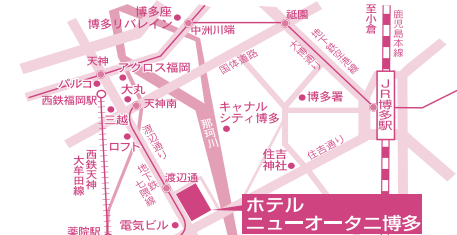

大学・短期大学の学部・学科系統別一覧、初年度納入金・奨学金が一目でわかるデータブック。

特典2 「オープンキャンパスナビ〜九州版」無料配布!! (オープンキャンパス必携)

九州・山口の大学・短期大学のオープンキャンパス情報を紹介したナビゲーションブック。

★会場までの無料送迎バスが利用できます!

学校単位で参加希望の仲間が集まれば、会場までの無料送迎バスを運行します。詳しい内容は進路指導室へ文書で案内しています。あなたの学校では無料送迎バスが運行されるかどうか、担任の先生が進路指導の先生へ確認してみよう!

北九州会場 **5/29(火)**

ステーションホテル小倉
5F 飛翔

北九州市小倉北区浅野1-1-1 TEL 093-541-7111(代)

久留米会場 **5/30(水)**

ハynesホテル久留米
5F 千歳の間

久留米市天神町1-6 TEL 0942-32-7211(代)

福岡会場 **5/31(木)**

ホテルニューオータニ博多
4F 鶴の間

福岡市中央区渡辺通1-1-2 TEL 092-714-1111(代)

熊本会場 **6/6(水)**

ホテル日航熊本
5F 阿蘇

熊本市中央区上通町2-1 TEL 096-211-1111(代)

宮崎会場 **6/7(木)**

MRT micc
2F ダイヤモンドホール

宮崎市橋通西4-6-3 TEL 0985-22-1111(代)

長崎会場 **6/8(金)**