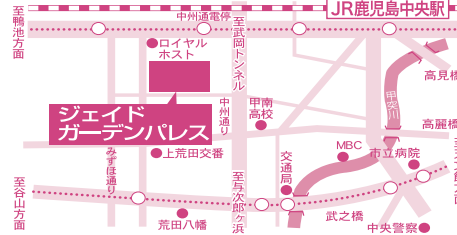

北九州会場 **5/29(火)**

ステーションホテル小倉
5F 飛翔

北九州市小倉北区浅野1-1-1 TEL 093-541-7111(代)

久留米会場 **5/30(水)**

ハynesホテル久留米
5F 千歳の間

久留米市天神町1-6 TEL 0942-32-7211(代)

福岡会場 **5/31(木)**

ホテルニューオータニ博多
4F 鶴の間

福岡市中央区渡辺通1-1-2 TEL 092-714-1111(代)

熊本会場 **6/6(水)**

ホテル日航熊本
5F 阿蘇

熊本市中央区上通町2-1 TEL 096-211-1111(代)

宮崎会場 **6/7(木)**

MRT micc
2F ダイヤモンドホール

宮崎市橋通西4-6-3 TEL 0985-22-1111(代)

長崎会場 **6/8(金)**

ベストウェスタンプレミアホテル長崎
3F プレミアホール

長崎市宝町2-26 TEL 095-821-1111(代)

佐賀会場 **6/12(火)**

ホテルグランデはがくれ
2F フラワーホール

佐賀市天神2-1-36 TEL 0952-25-2212(代)

大分会場 **6/13(水)**

トキハ会館
5F ローズ・カトリア

大分市内町2-1-4 TEL 097-538-3111(代)

鹿児島会場 **6/14(木)**

ジェイド ガーデンパレス
4F ホール

鹿児島市上荒田町19-1 TEL 099-257-1211(代)

他にもいろいろな分野の進学説明会の情報を知りたい人は **進学ノチカラ** **検索** にアクセスしよう!