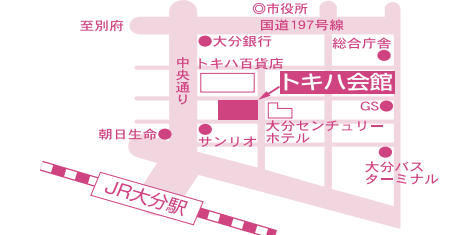

福岡市中央区渡辺通1-1-2 TEL 092-714-1111(代)

熊本会場 **6/6(水)**

ホテル日航熊本
5F 阿蘇

熊本市中央区上通町2-1 TEL 096-211-1111(代)

宮崎会場 **6/7(木)**

MRT micc
2F ダイヤモンドホール

宮崎市橋通西4-6-3 TEL 0985-22-1111(代)

長崎会場 **6/8(金)**

ベストウェスタンプレミアホテル長崎
3F プレミアホール

長崎市宝町2-26 TEL 095-821-1111(代)

佐賀会場 **6/12(火)**

ホテルグランデはがくれ
2F フラワーホール

佐賀市天神2-1-36 TEL 0952-25-2212(代)

大分会場 **6/13(水)**

トキハ会館
5F ローズ・カトリア

大分市内町2-1-4 TEL 097-538-3111(代)

鹿児島会場 **6/14(木)**

ジェイド ガーデンパレス
4F ホール

鹿児島市上荒田町19-1 TEL 099-257-1211(代)

他にもいろいろな分野の進学説明会の情報を知りたい人は **進学ノチカラ** **検索** にアクセスしよう!