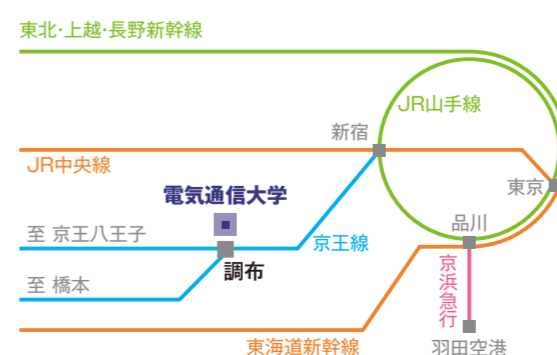

お問い合わせ

〒182-8585 東京都調布市調布ヶ丘1-5-1 電気通信大学 広報センター
TEL.042-443-5019 E-mail. event@kouhou.uec.ac.jp

交通アクセス

新宿から京王線で15分(特急・準特急)
調布駅下車中央口より徒歩5分