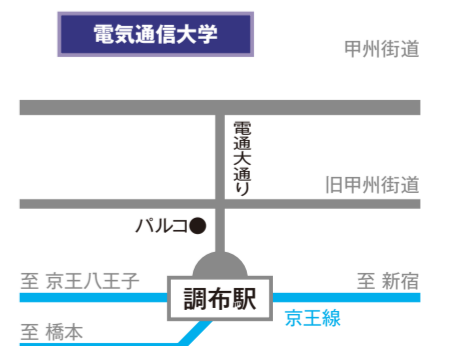

お問い合わせ

〒182-8585 東京都調布市調布ヶ丘1-5-1 電気通信大学 広報センター
TEL.042-443-5019 E-mail. event@kouhou.uec.ac.jp

交通アクセス

新宿から京王線で15分(特急・準特急)
調布駅下車中央口より徒歩5分