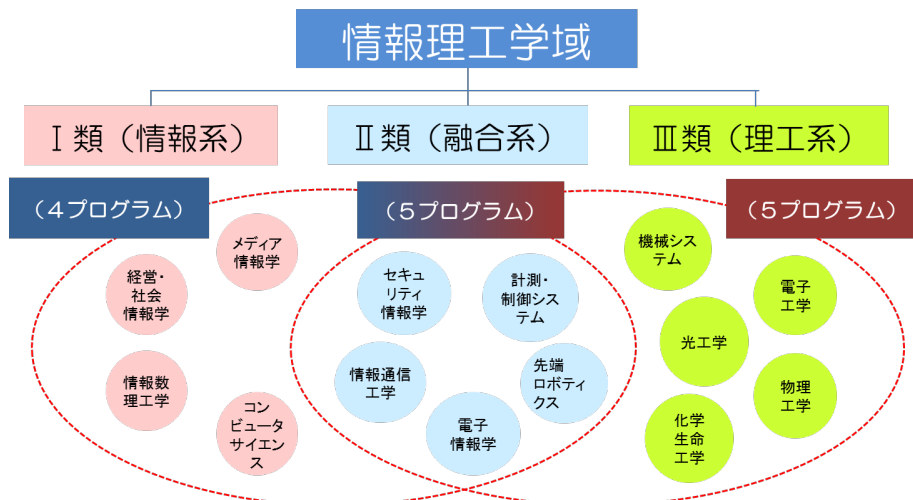

電通大 一般入試後期日程のココが良い！

後期は「3つの類別」で募集

受験時に細かく分かれるのではなく、おおまかに志望を決めるという方向性は、学びの進路選択という点で良いと思います。

情報系・融合系・理工系という3つの括りは、大まか過ぎず、かつ大学で学んでいく中で研究分野を選択する自由があって良いと思いました。

第1希望から外れても第2希望以下に入れる可能性がある。

自分の就きたい業種に合わせて類を選ぶ事が出来るのは、とても良いと思いました。

コーディング中

100周年キャラクター りさじゅう

類で大まかな方針を立てた後、専門性の高い教育プログラムを選べるのは、自分がより興味のある分野を選択しやすくなるので、良いと思いました。

特定の学科を選ぶのではなく大まかに括られた類で選択できるので、学科が合わなかったらどうしようという不安がなかった。

自分のやりたいことを熟考してから専門分野に進める事により、納得のいく進路選択が出来、研究に充実感が持てると思います。

入学した類に志望していた分野が全て入っていたのが、志望の大きな理由です。高校では自分が本当にやりたいことを決めるのは難しいため、良い制度だと思います。