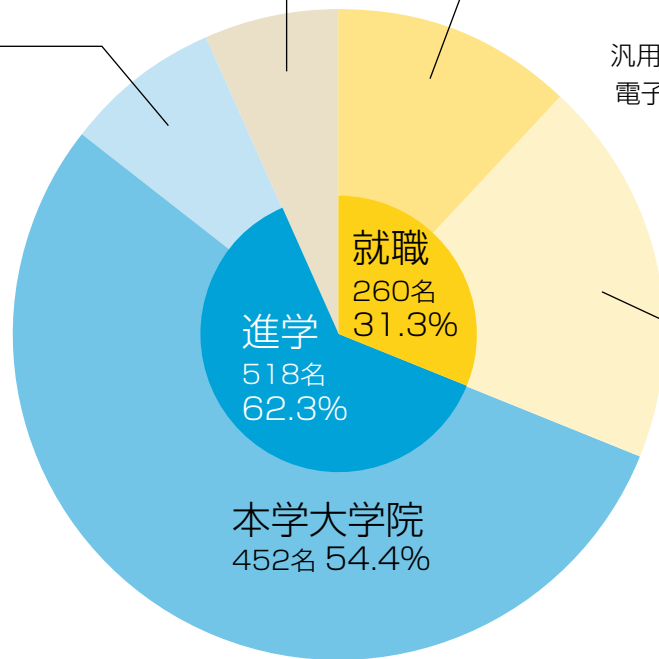

平成22年度学部卒業生の進路

その他

53名 6.4%

他大学大学院

66名 7.9%

- 東京工業大学大学院
- 東京大学大学院
- 首都大学東京大学院
- 東北大学大学院
- 北陸先端科学技術大学院大学
- 筑波大学大学院
- 大阪大学大学院
- 横浜国立大学大学院
- 京都大学大学院
- 工学院大学大学院
- 文化ファッション大学院大学
- 目白大学大学院

製造業

101名 12.2%