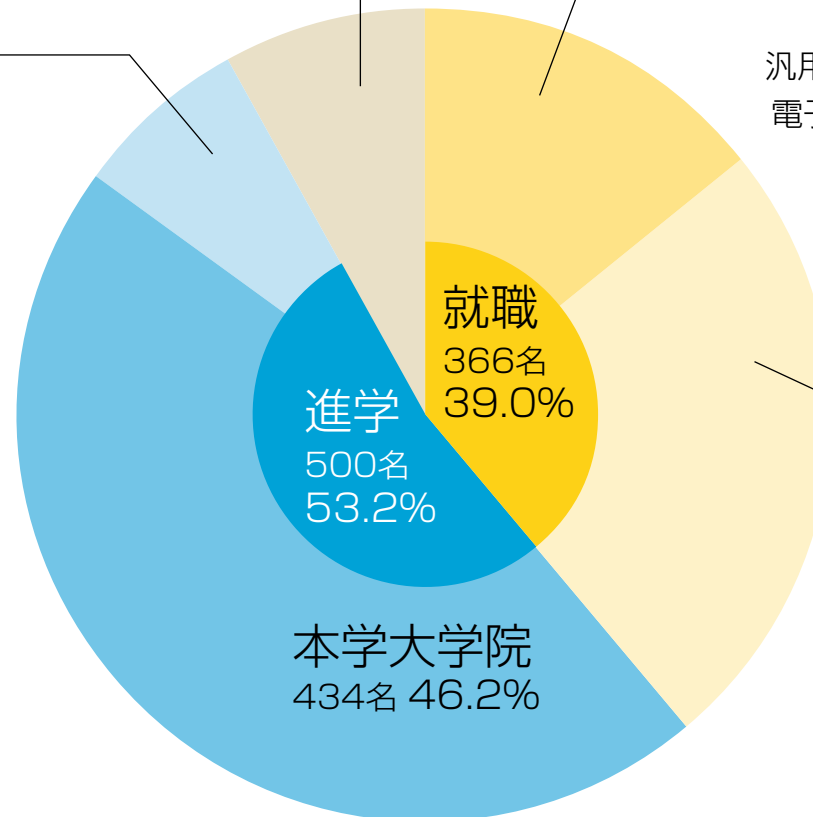

平成24年度学部卒業生の進路

その他

73名 7.8%

他大学大学院

66名 7%

- 東京工業大学大学院
- 東京大学大学院
- 北陸先端科学技術大学院大学
- 東北大学大学院
- 東京学芸大学大学院
- 九州大学大学院
- 産業技術大学院大学
- 北海道大学大学院
- 奈良先端科学技術大学院大学
- 京都大学大学院
- 大阪大学大学院
- 首都大学東京大学院
- 東京医科歯科大学大学院
- 筑波大学大学院