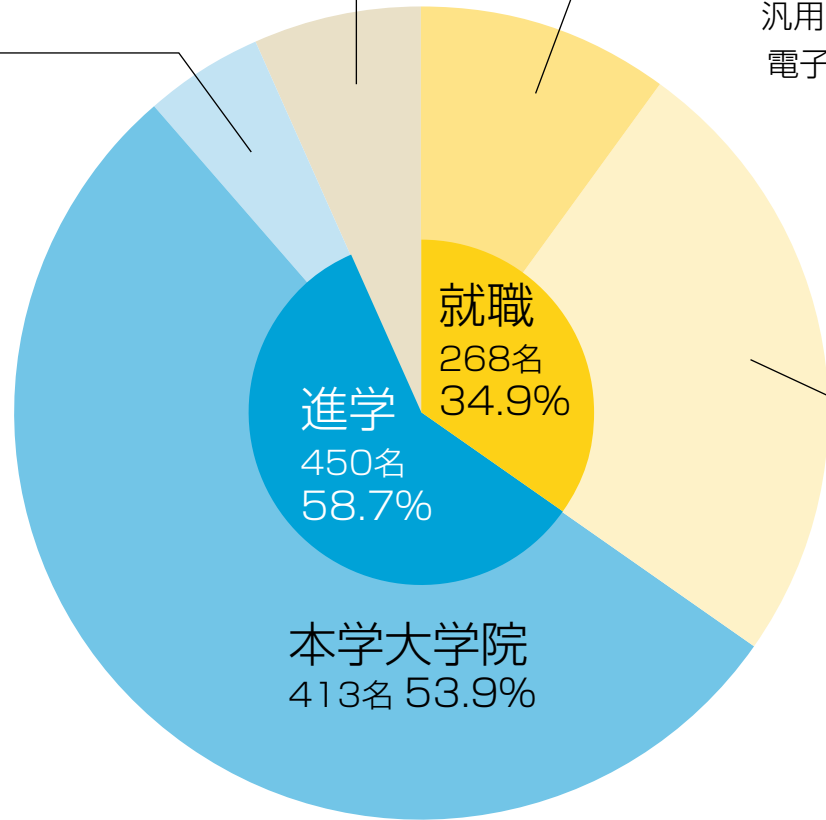

平成25年度学部卒業生の進路

その他

49名 6.4%

他大学大学院

37名 4.8%

- 東京工業大学大学院
- 東京大学大学院
- 北陸先端科学技術大学院大学
- 首都大学東京大学院
- 大阪大学大学院
- 産業技術大学大学院
- 東京医科歯科大学大学院
- 東京学芸大学大学院
- 東北大学大学院
- 筑波大学大学院
- 奈良先端科学技術大学院大学
- 名古屋市立大学大学院
- 法政大学大学院
- 横浜国立大学大学院