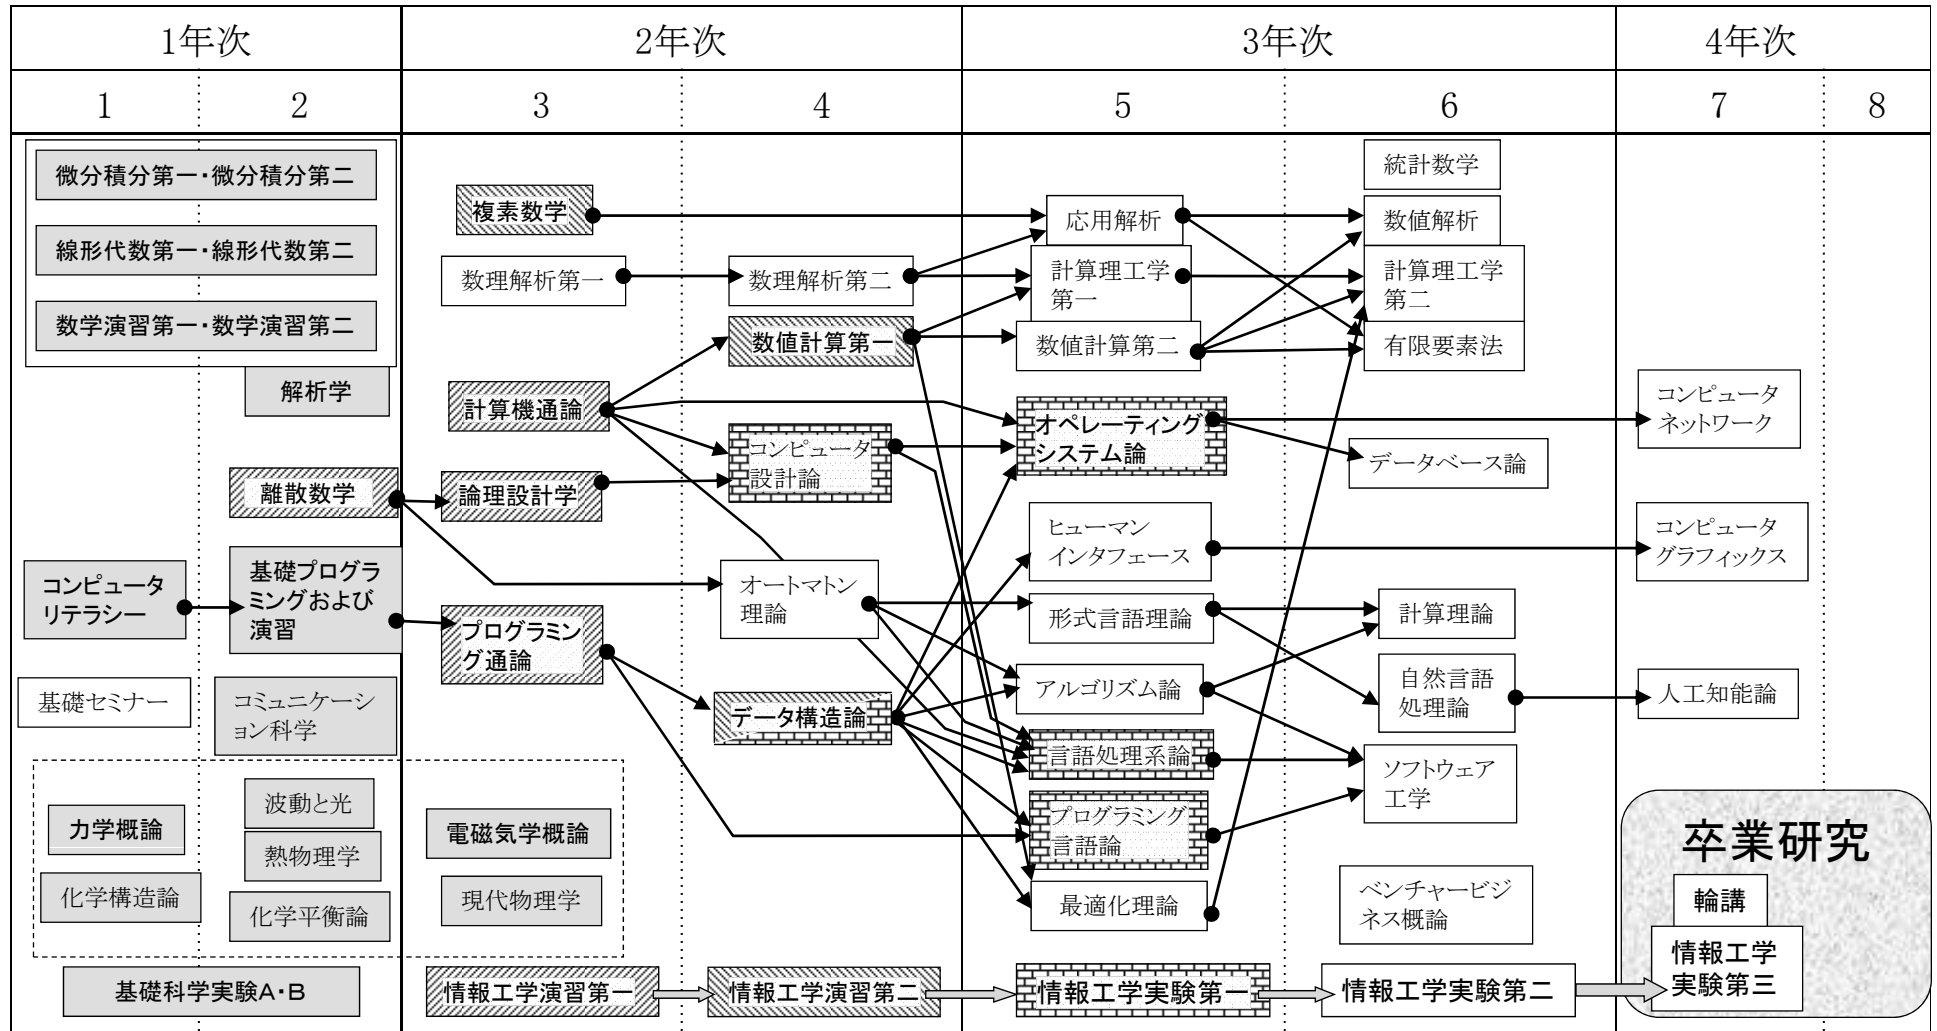

情報工学科履修科目関連図(昼間コース)

の科目は専門基礎科目

太字は必修、その他は選択(選択必修)

の科目は演習第一関連科目

の科目は演習第二関連科目

の科目は実験第一関連科目

実験第二, 第三, 卒研は全科目関連する