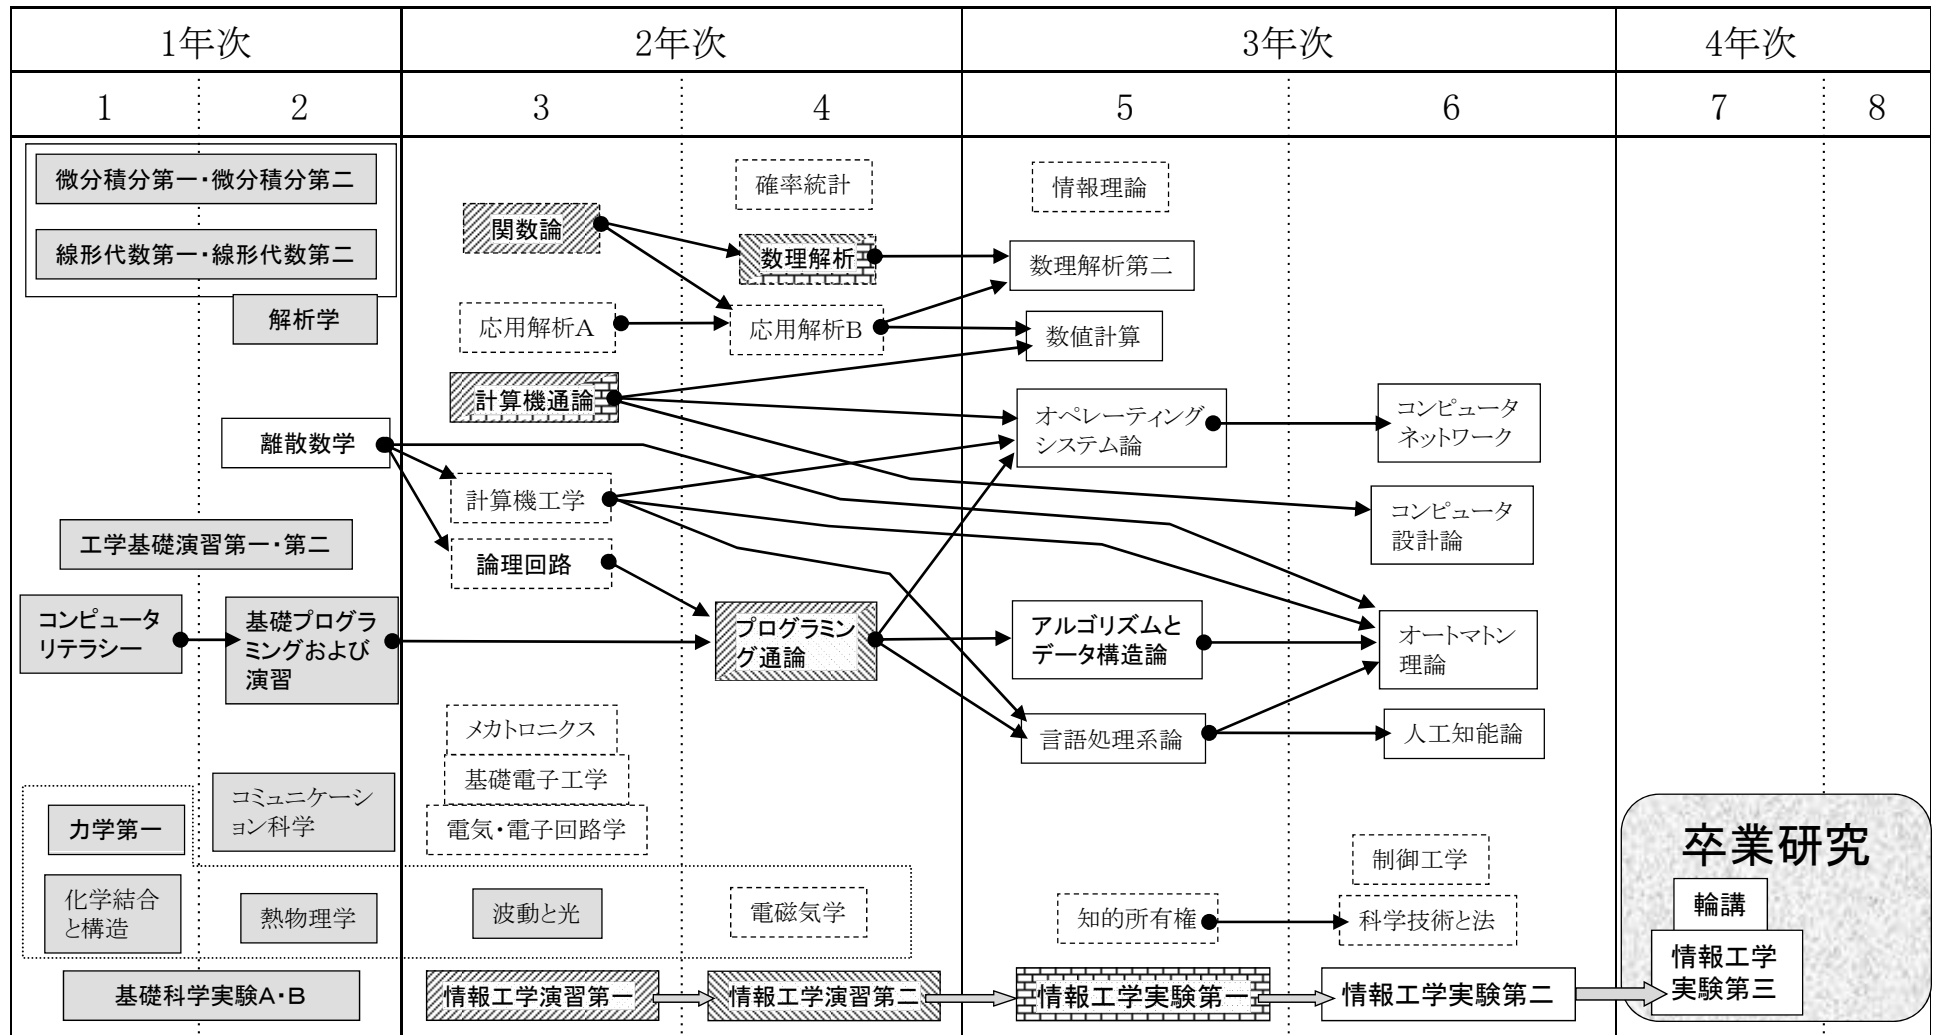

情報工学科履修科目関連図(夜間主コース)

の科目は専門基礎科目

の科目は専門共通科目

太字は必修、その他は選択(選択必修)

の科目は演習第一関連科目

の科目は演習第二関連科目

の科目は実験第一関連科目

実験第二, 第三, 卒研は全科目関連する