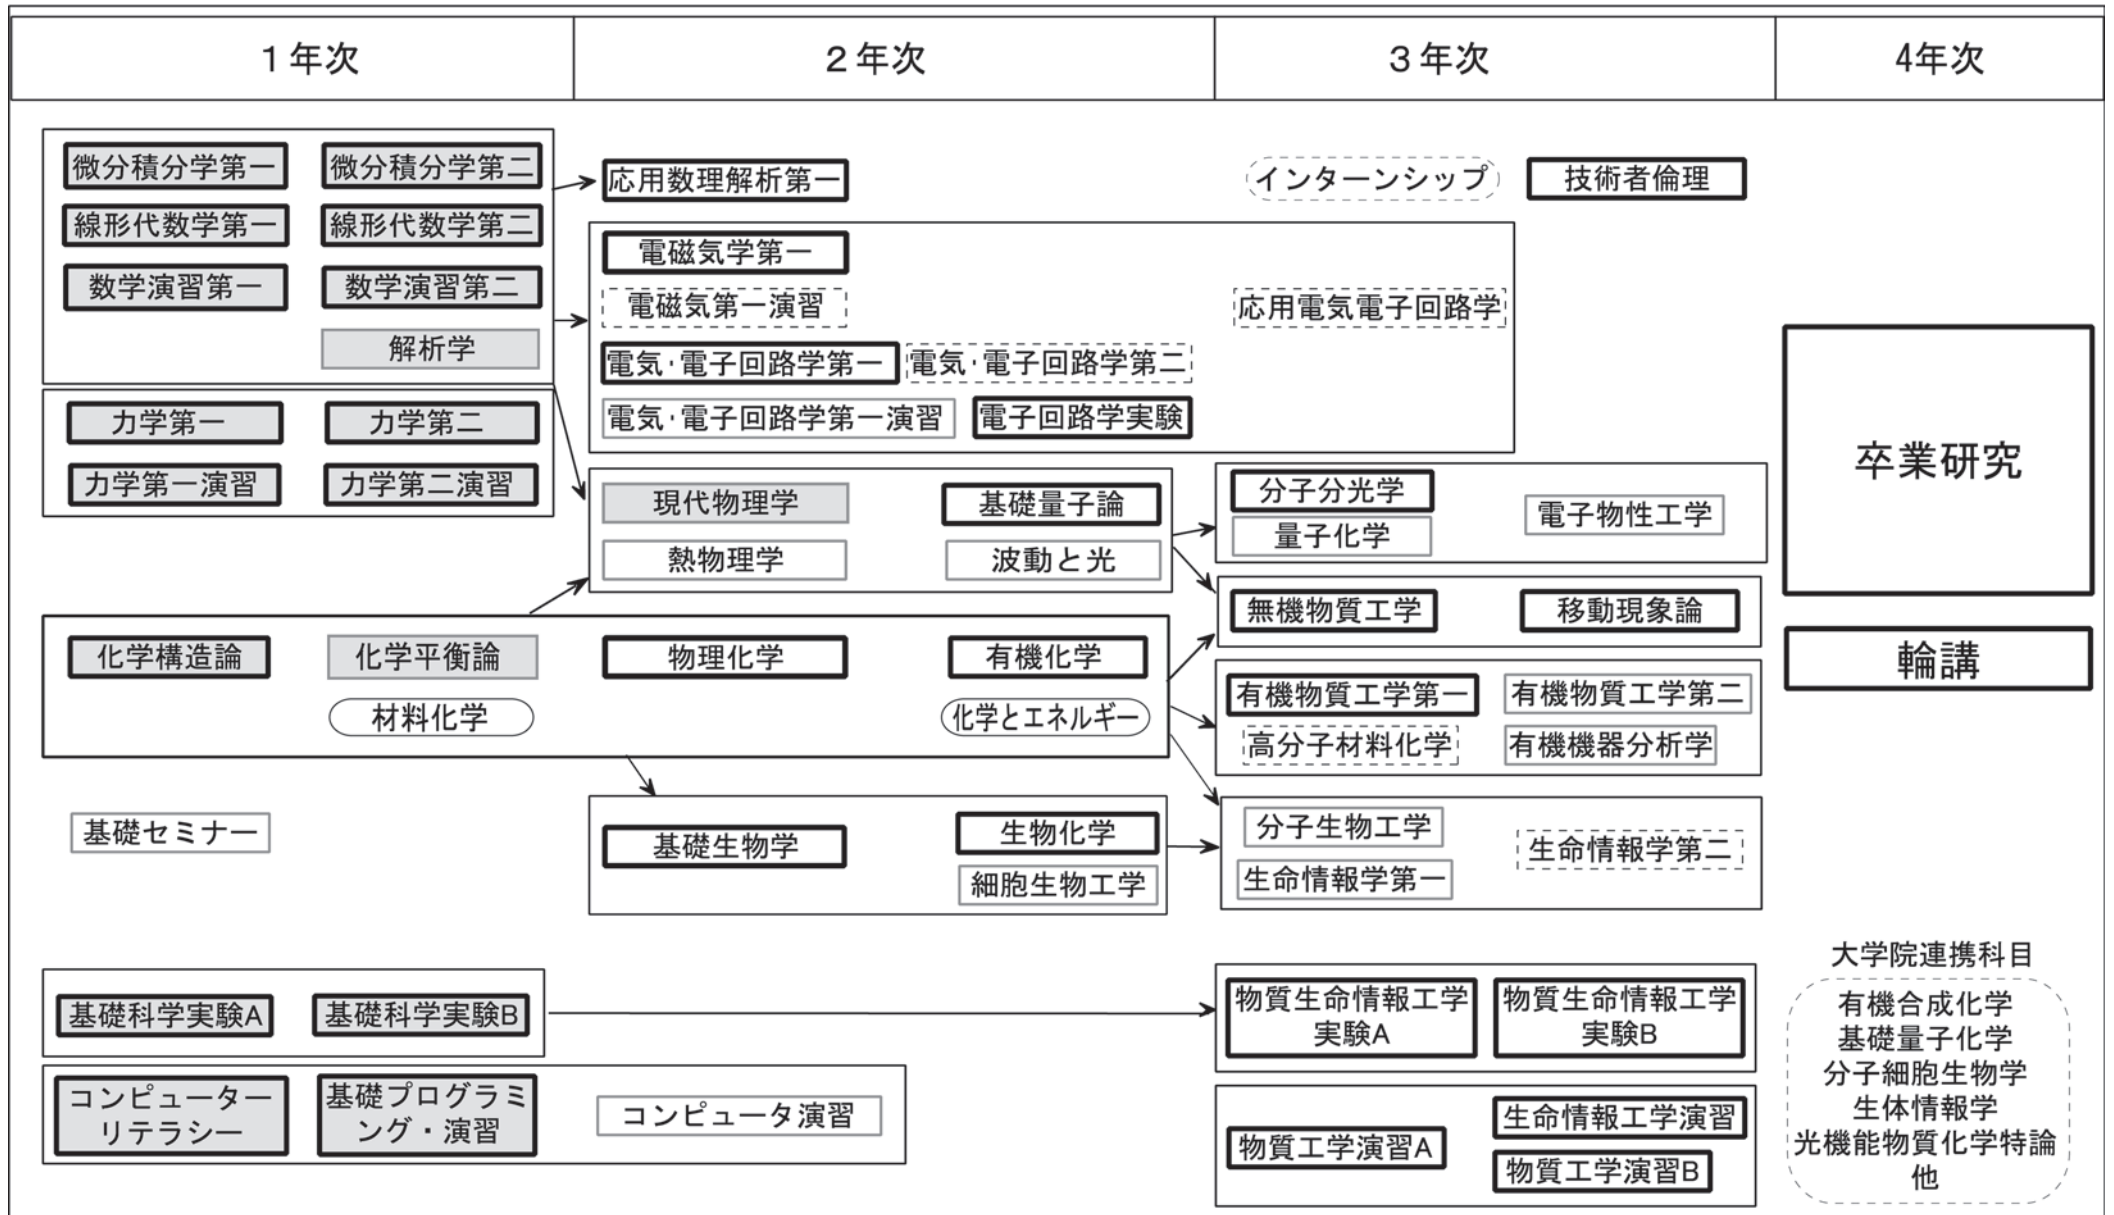

量子・物質工学科 物質・生命情報工学コース 履修科目関連図（昼間コース）

(専門基礎科目 学科専門科目) 必須科目 選択必須科目 選択科目 理工系教養科目 自由科目