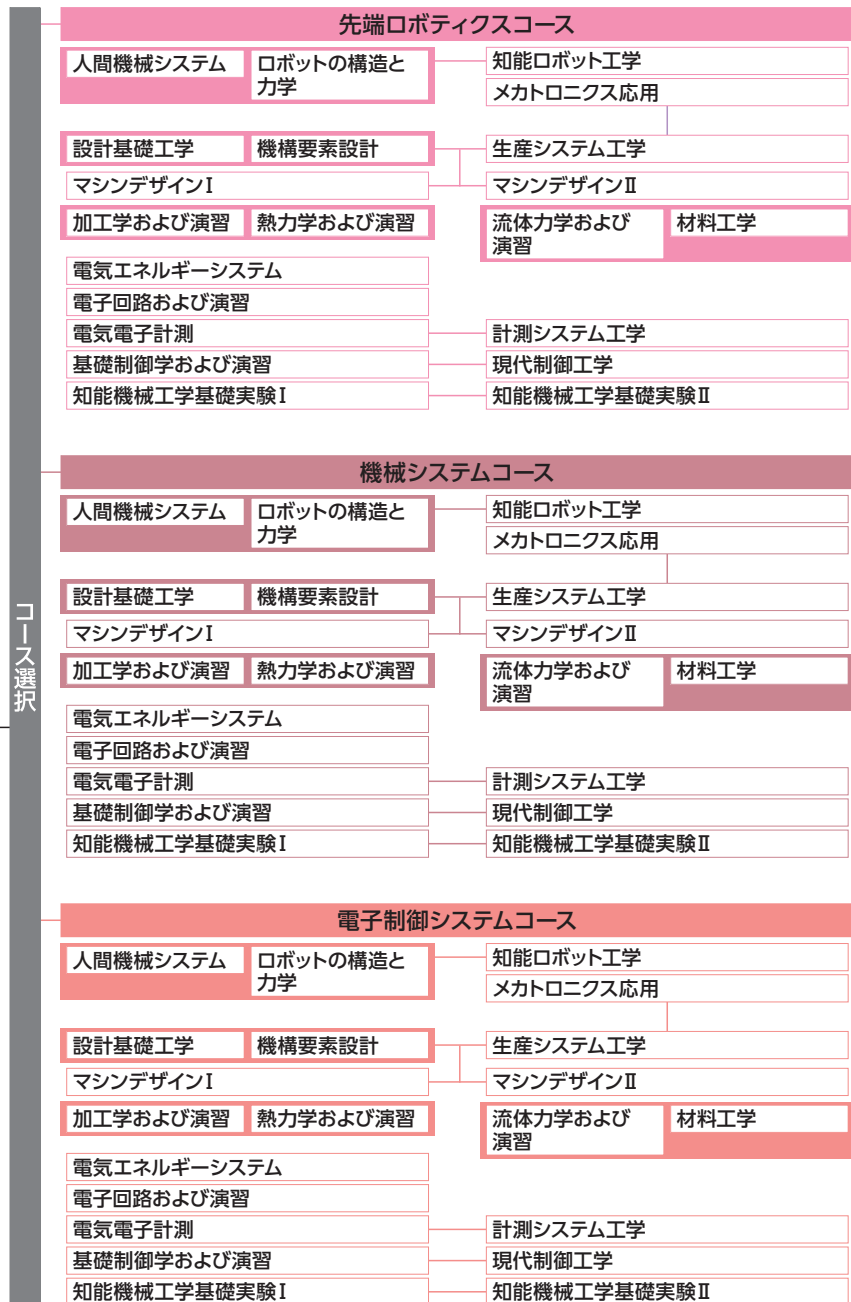

知能機械工学科

授 業 科 目 関 連

学科共通
 先端ロボティクスコース
 機械システムコース
 電子制御システムコース

コース選択