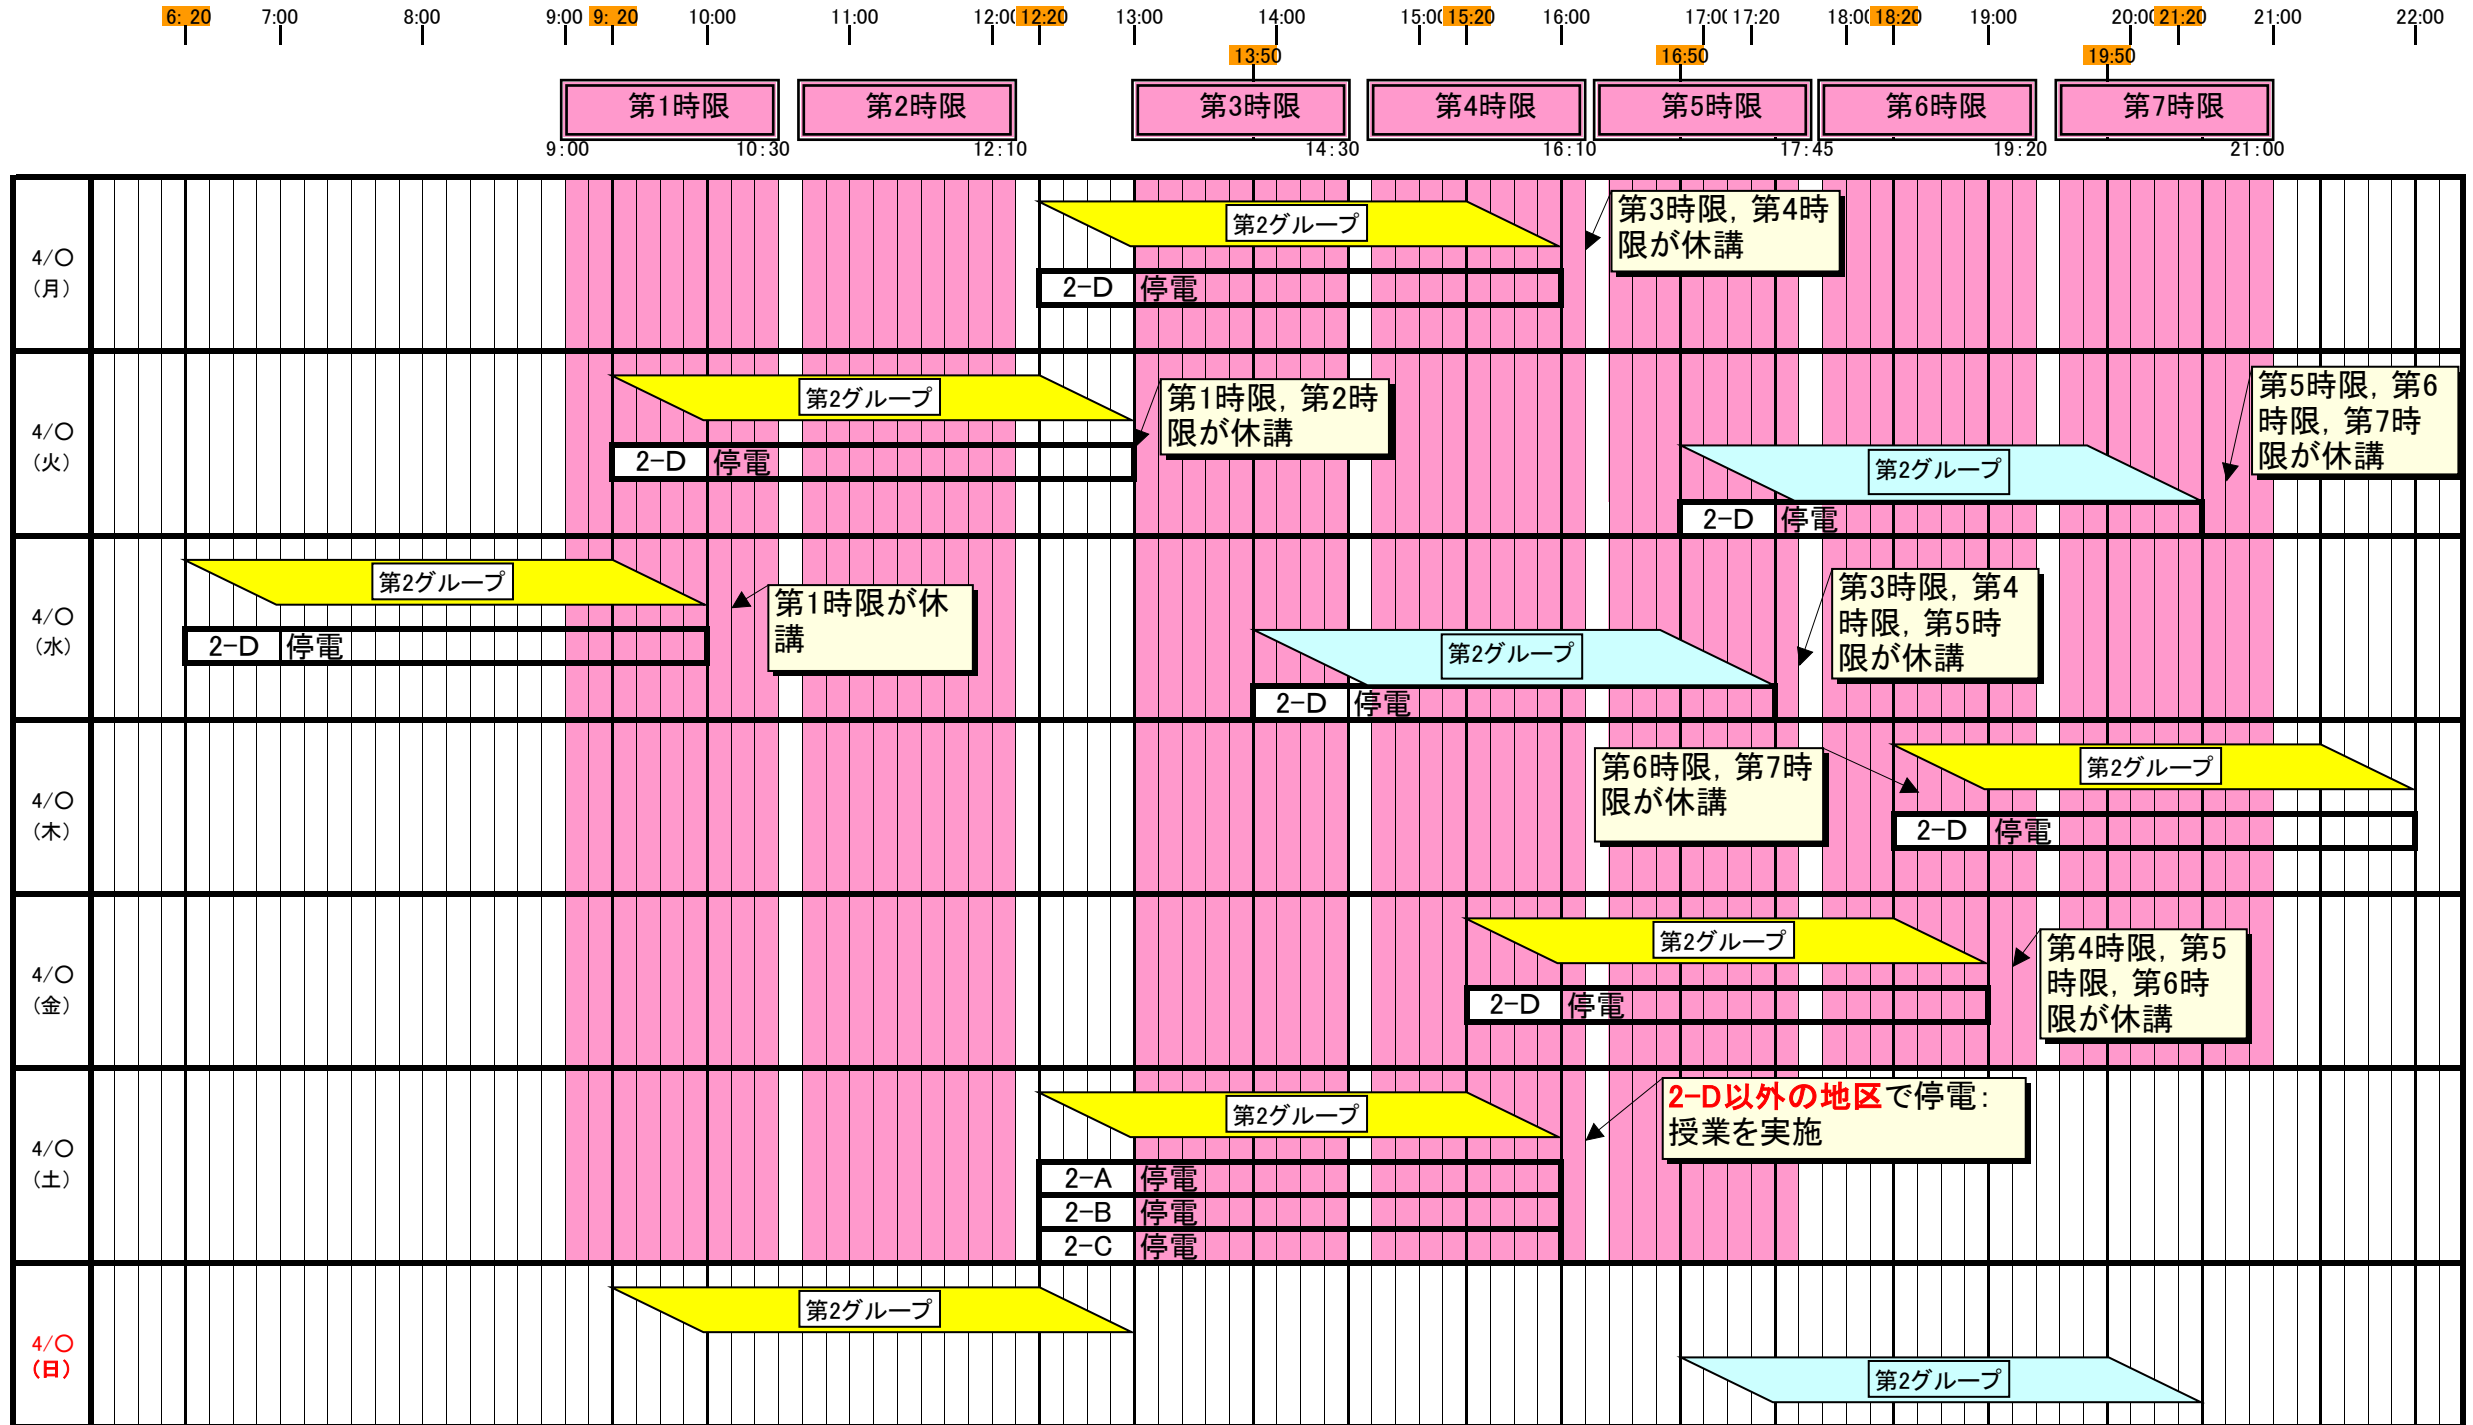

計画停電が実施された場合に休講となる時間割(時限)のイメージ

※このイメージ図は計画停電が実施された場合のものです。計画停電が回避された場合及び計画停電時間以外の授業は、通常どおり開講します。