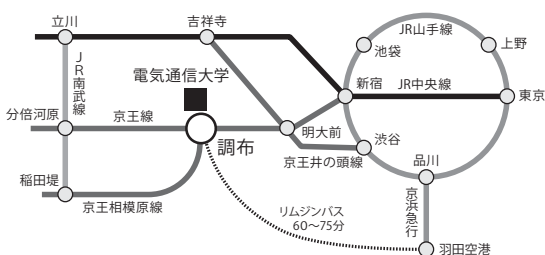

西東京三大学連携・高校生グローバルスクール

東京外国語大学・東京農工大学・電気通信大学の西東京国立三大学は、それぞれの専門性に軸足を置きながら、人文社会科学や理工学の枠組みを超えて互いに協働し、分野横断型の発想で様々な課題の解決に貢献できる人材を育てています。本取組みの一つとして、高校生を対象とした「高校生グローバルスクール」を開講しており、昨年度は、SDGsの目標の1つである「貧困をなくそう」をテーマに、2日間にわたりグループで議論しながらアイデアを出し合い発表しました。皆さんも「2018年度春季高校生グローバルスクール」に参加して、さまざまな志を持った人たちと、グローバル社会の抱える地球規模の課題について一緒に考えてみませんか。

2019年3月23日(土) 9:30 ~ 3月24日(日) 16:30

集合 電気通信大学 新C棟1F 103号室
東京都調布市調布ヶ丘1-5-1

参加費 9,600円
※宿泊費・食事代(1日目昼食、夕食・2日目朝食、昼食代)が含まれます。

セミナー会場
3/23(土) 電気通信大学及び東京外国語大学
3/24(日) 東京農工大学 小金井キャンパス

宿泊会場 八王子セミナーハウス
東京都八王子市下柚木1987-1 TEL:042-676-8511(代表)

解散 電気通信大学
東京都調布市調布ヶ丘1-5-1

SCHEDULE

3/23(土)

時間	内容	会場
9:00	受付	
9:30	オリエンテーション	
	グループワーク	
	環境問題についての講義	電気通信大学
	昼食	
	電気通信大学プログラム	
	〈移動〉電気通信大学… 電車 …東京外国語大学	
	東京外国語大学プログラム	東京外国語大学
	〈移動〉東京外国語大学… 電車 …八王子セミナーハウス	
	夕食	
	レクリエーション	八王子セミナーハウス
	ふりかえり	

3/24(日)

時間	内容	会場
	朝食	八王子セミナーハウス
	〈移動〉八王子セミナーハウス… 電車 …東京農工大学	
	東京農工大学プログラム	
	昼食	
	グループ別ディスカッション プレゼン準備	東京農工大学
	グループ別 プレゼンテーション	
	まとめ	
16:30	終了	
	〈移動〉東京農工大学… 電車 …電気通信大学	
	解散 電気通信大学 (東京農工大学からの帰宅も可能です。)	電気通信大学

※予定は変更になる場合があります。
※移動は貸切バスを利用します。

ACCESS

【電車】 新宿駅から京王線(特急・準特急15分)
京王線調布駅下車(北口)徒歩5分
【リムジンバス】 羽田空港からリムジンバス調布駅(直通60~75分)

お申込み方法

募集期間:2018年12月10日(月)~2019年2月1日(金)

下記のURLの案内にしたがって、お申込みください。

<http://www.tufs-tuat-uec.jp/>

お問い合わせ・お申込み先

電気通信大学 協働高大接続教育センター
〒182-8585 東京都調布市調布ヶ丘1-5-1
電話:042-443-5914, 5432
e-mail:contact@kodai.uec.ac.jp