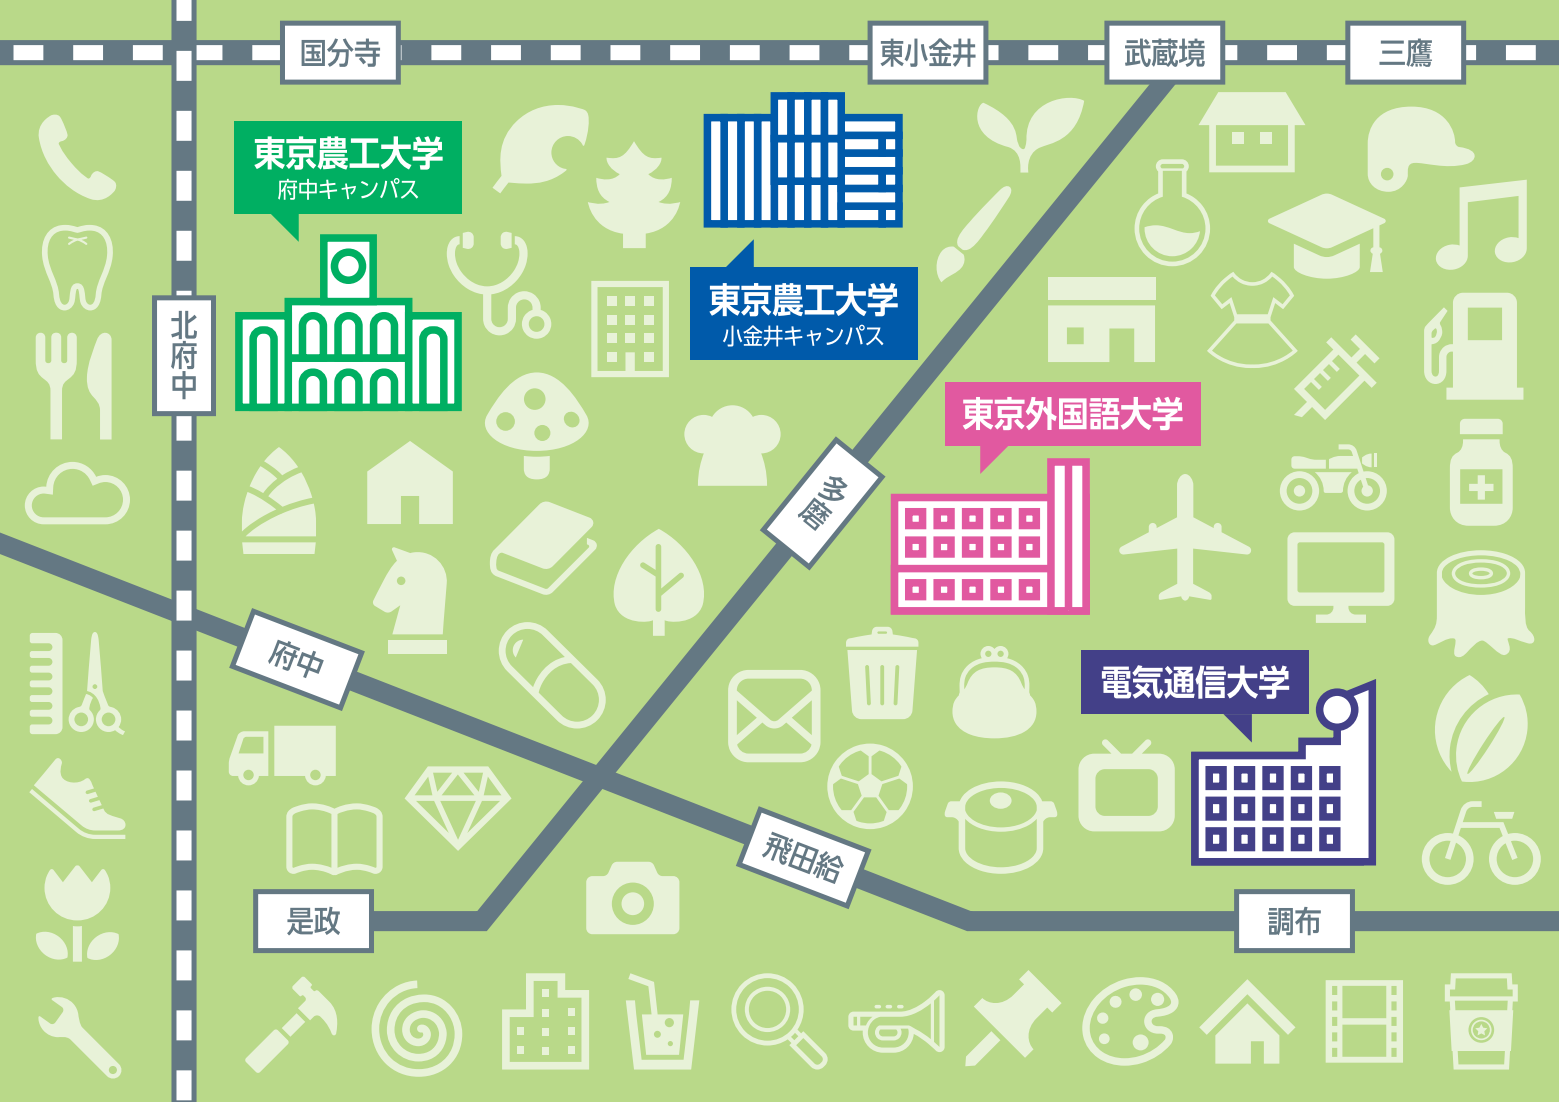

募集開始

西東京三大学連携
協働高大接続教育プログラム

2018年度春季

高校生

グローバルスクール

2015年の9月に国連の「国連持続可能な開発サミット」において、「我々の世界を変革する:持続可能な開発のための2030アジェンダ」が採択されました。今回のグローバルスクールでは、持続可能な世界を実現するための17のゴールから「LIFE BELOW WATER(海の豊かさを守ろう)」と「LIFE ON LAND(陸の豊かさを守ろう)」をテーマに選び、各大学の専門性を活かしたセミナーを通して多面的に学習します。

SUSTAINABLE DEVELOPMENT GOALS

第3回 2019年 3月23日(土) ~ 24日(日) 1泊2日

対象: 高校1年生・2年生 定員: 36名 参加費: 9,600円(宿泊費+食事代)

第1回 2018年 7月27日(金) 第2回 2018年 8月4日(土) 第1回・第2回は終了しました。たくさんのご参加ありがとうございました。

西東京三大学連携・高校生グローバルスクール

東京外国語大学・東京農工大学・電気通信大学の西東京国立三大学は、それぞれの専門性に軸足を置きながら、人文社会科学や理工学の枠組みを超えて互いに協働し、分野横断型の発想で様々な課題の解決に貢献できる人材を育てています。本取組みの一つとして、高校生を対象とした「高校生グローバルスクール」を開講しており、昨年度は、SDGsの目標の1つである「貧困をなくそう」をテーマに、2日間にわたりグループで議論しながらアイデアを出し合い発表しました。皆さんも「2018年度春季高校生グローバルスクール」に参加して、さまざまな志を持った人たちと、グローバル社会の抱える地球規模の課題について一緒に考えてみませんか。

解散 電気通信大学
東京都調布市調布ヶ丘1-5-1

SCHEDULE

3/23(土)

時間	内容	会場
9:00	受付	
9:30	オリエンテーション	
	グループワーク	
	環境問題についての講義	電気通信大学
	昼食	
	電気通信大学プログラム	
	〈移動〉電気通信大学… 電車 …東京外国語大学	
	東京外国語大学プログラム	東京外国語大学
	〈移動〉東京外国語大学… 電車 …八王子セミナーハウス	
	夕食	
	レクリエーション	八王子セミナーハウス
	ふりかえり	

3/24(日)

時間	内容	会場
	朝食	八王子セミナーハウス
	〈移動〉八王子セミナーハウス… 電車 …東京農工大学	
	東京農工大学プログラム	
	昼食	
	グループ別ディスカッション プレゼン準備	東京農工大学
	グループ別 プレゼンテーション	
	まとめ	
16:30	終了	
	〈移動〉東京農工大学… 電車 …電気通信大学	
	解散 電気通信大学 (東京農工大学からの帰宅も可能です。)	電気通信大学