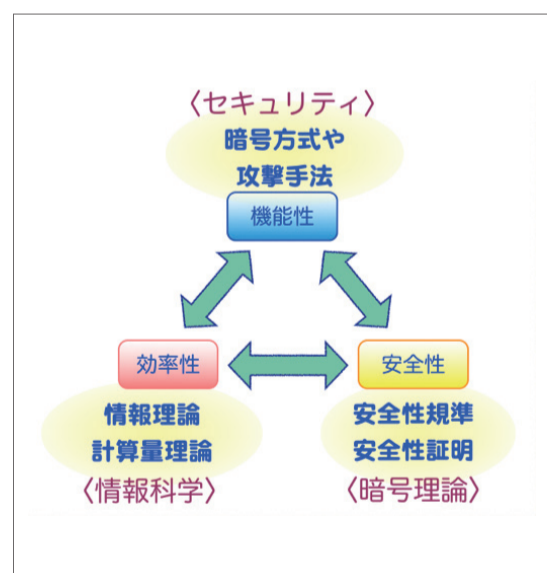

大学院
オープンラボ

専攻別説明、研究室公開等を行います。参加を希望する学外生の方はWebから事前申込して下さい。

6/2(土)
開催

メディア情報学プログラム

バーチャルリアリティ ゲーム情報学
プロジェクションマッピング
人工知能 音響オーディオ処理
情報検索 など

経営・社会情報学プログラム

サービス・サイエンス
データマイニング 品質管理
信頼性工学 経営工学
リスク工学
安全システム設計 など

セキュリティ情報学プログラム

暗号理論
プライバシー・個人情報保護
知能ロボティクス
バイOMETRICS
情報セキュリティ など

入試・学生募集要項請求のお問合せ：入試課
E-mail: open-camp@office.uec.ac.jp TEL: 042-443-5102
ラボサーチ・研究室見学のお問合せ：アドミッションセンター
E-mail: arc01@office.uec.ac.jp TEL: 042-443-5104